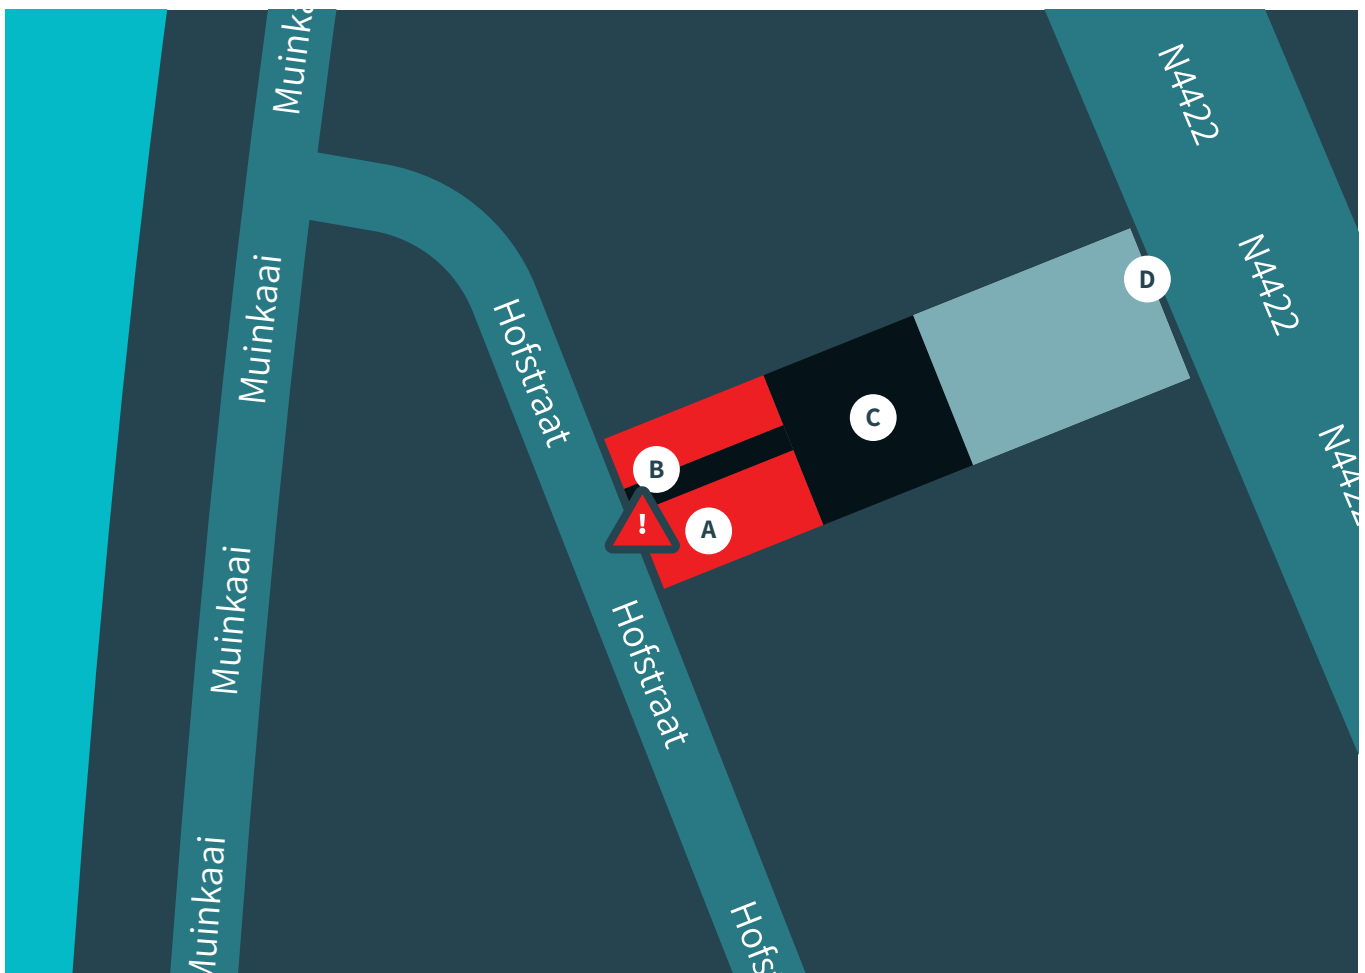

NOTARISKANTOOR

PARKING

Bereikbaarheid

NOTARISKANTOOR

Route/bereikbaarheid

De hoofdingang van het notariaat bevindt zich op **Franklin Rooseveltlaan 23**.

Het kantoor beschikt over een privéparking op de binnenkoer aan de achterkant van het kantoor. Deze parking is te bereiken **via de doornit van het appartementsgebouw Hofstraat 25** (binnen de lage-emissiezone).

- A** Appartementen Hofstraat 25 - 41
- B** Doorrit (! **Smalle inrit**)
- C** Binnenkoer / privéparking
- D** Kantoor Notariaat Franklin Rooseveltlaan 23

NOTARISKANTOOR

Parking

Opgepast bij het binnenrijden: het is niet mogelijk om vanaf de Hofstraat (éénrichtingsstraat) in één manoeuvre de doorrit naar de parking in te rijden. Het inrijden moet in twee manoeuvres gebeuren om schade aan de wagen te vermijden.

1. Afdraaien en de voorkant van de auto **richten op de garagepoort links** van de doorrit.

2. Vervolgens **achteruit rijden waarbij u dwars op de straat komt te staan** en u rechtdoor de inrit kan binnenrijden.